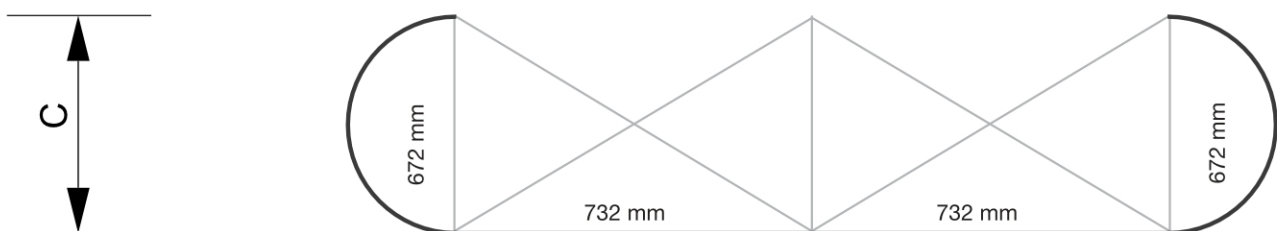

PRODUKT ARKUSZ

Pop-Up Magnetic Straight 3 x 3

PUM33S

- Poręczny system mocowania ze wzmocnionymi magnesami 12 mm
- Twarda walizka zamieniana w ladę
- System dostępny w wersji zakrzywionej i prostej

PRODUKT ARKUSZ

Pop-Up Magnetic Straight 3 x 3

PUM33S

PRODUKT ARKUSZ

Pop-Up Magnetic Straight 3 x 3

PUM33S

PODSTAWOWE INFORMACJE

SKU	Sizes (mm) (A x B x C)	Format (mm)	Widoczny rozmiar (mm) (VXxVY)	Rozstaw otworów (mm) (XxY)
PUM33S	2700 x 2240 x 320	3 x 3 (2700 x 2240 mm)	3540 x 2236 mm	-

Orientacja	Weight (kg)
Pionowy	24,61

PARAMETRY ELEKTRYCZNE

Oświetlenie	Kolor oświetlenia (K)	Luminancja (cd)	Intensywność światła (lx)	Moc (W)
Nie	-	-	-	-

INFORMACJE O OPAKOWANIU

Pakowanie 1 (mm)	Pakowanie 2 (mm)	Pakowanie 3 (mm)
990 x 710 x 420	-	-