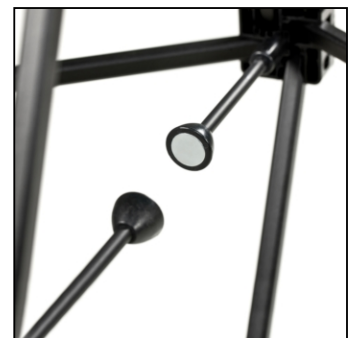

PRODUKT ARKUSZ

Pop-Up Magnetic Straight 3 x 3

PUM33S

- Poręczny system mocowania ze wzmocnionymi magnesami 12 mm
- Twarda walizka zamieniana w ladę
- System dostępny w wersji zakrzywionej i prostej

PRODUKT ARKUSZ

Pop-Up Magnetic Straight 3 x 3

PUM33S

PRODUKT ARKUSZ

Pop-Up Magnetic Straight 3 x 3

PUM33S

PODSTAWOWE INFORMACJE

SKU	Sizes (mm) (A x B x C)	Format (mm)	Widoczny rozmiar (mm) (VXxVY)	Rozstaw otworów (mm) (XxY)
PUM33S	2700 x 2240 x 320	3 x 3 (2700 x 2240 mm)	3540 x 2236 mm	-

Orientacja	Weight (kg)
Pionowy	24,61

PARAMETRY ELEKTRYCZNE

Oświetlenie	Kolor oświetlenia (K)	Luminancja (cd)	Intensywność światła (lx)	Moc (W)
Nie	-	-	-	-

INFORMACJE O OPAKOWANIU

Pakowanie 1 (mm)	Pakowanie 2 (mm)	Pakowanie 3 (mm)
990 x 710 x 420	-	-