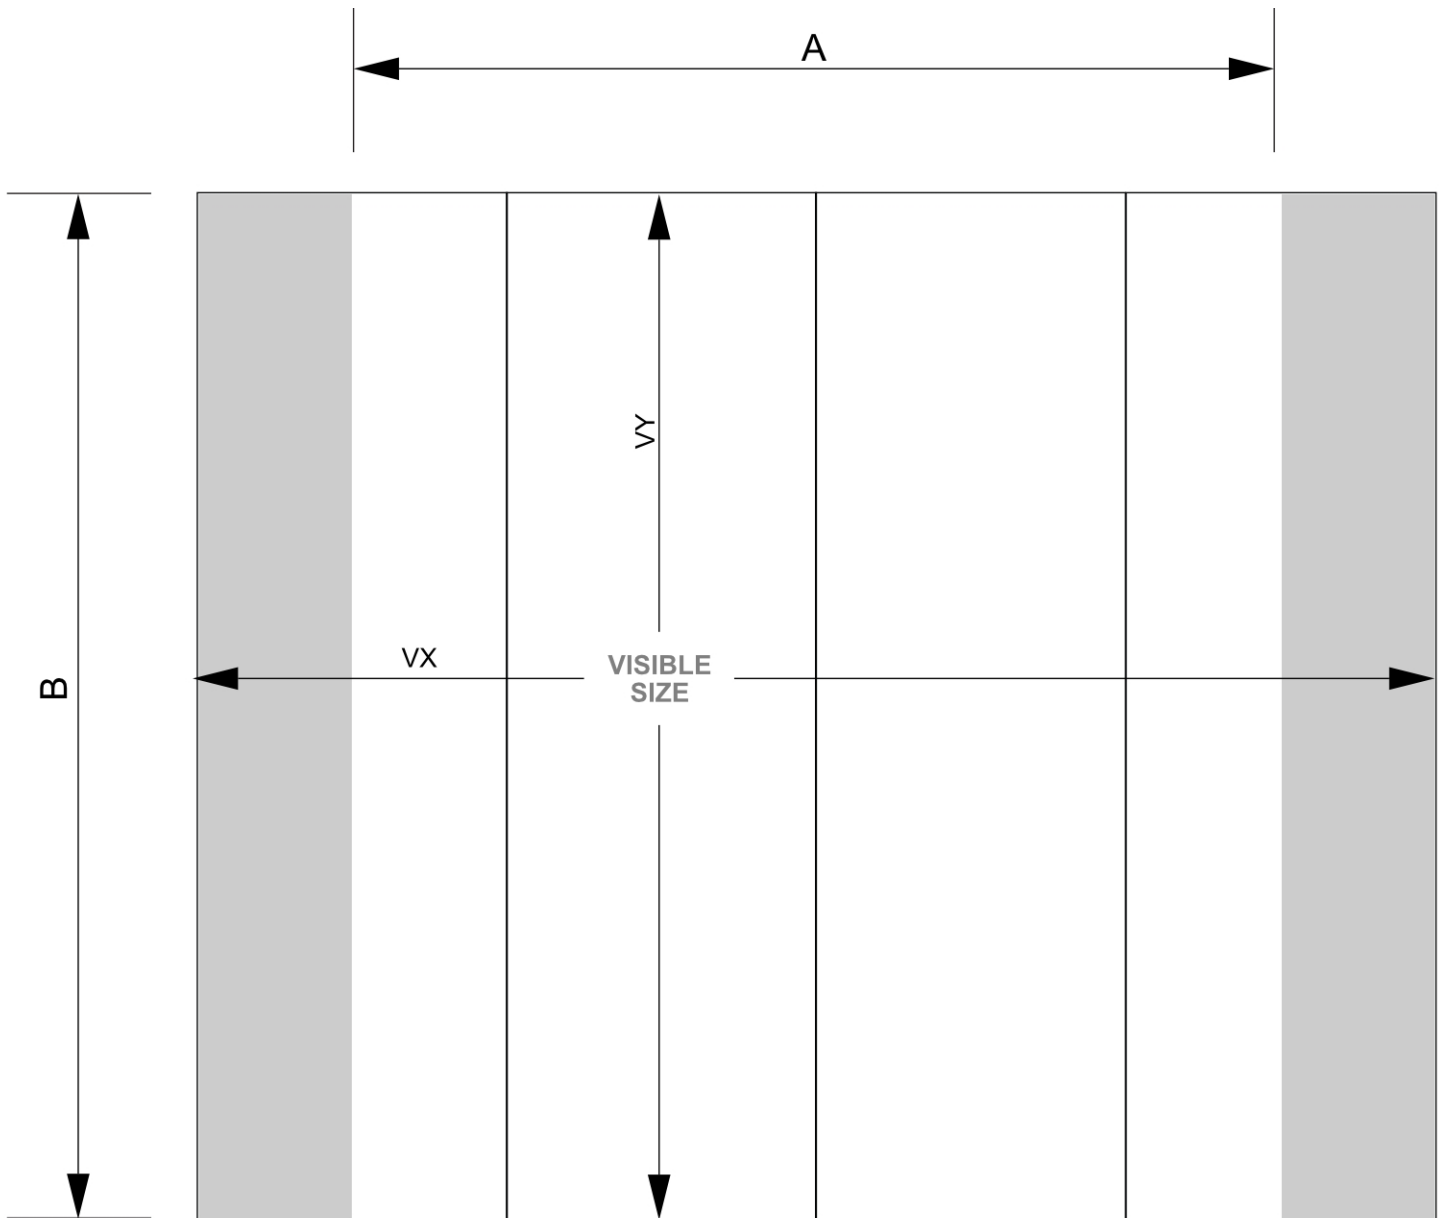

PRODUKT ARKUSZ

Pop-Up Magnetic Straight 3 x 3

PUM33S

- Poręczny system mocowania ze wzmocnionymi magnesami 12 mm
- Twarda walizka zamieniana w ladę
- System dostępny w wersji zakrzywionej i prostej

PRODUKT ARKUSZ

Pop-Up Magnetic Straight 3 x 3

PUM33S

PRODUKT ARKUSZ

Pop-Up Magnetic Straight 3 x 3

PUM33S

PODSTAWOWE INFORMACJE

SKU	Sizes (mm) (A x B x C)	Format (mm)	Widoczny rozmiar (mm) (VXxVY)	Rozstaw otworów (mm) (XxY)
PUM33S	2700 x 2240 x 320	3 x 3 (2700 x 2240 mm)	3540 x 2236 mm	-

Orientacja	Weight (kg)
Pionowy	24,61

PARAMETRY ELEKTRYCZNE

Oświetlenie	Kolor oświetlenia (K)	Luminancja (cd)	Intensywność światła (lx)	Moc (W)
Nie	-	-	-	-

INFORMACJE O OPAKOWANIU

Pakowanie 1 (mm)	Pakowanie 2 (mm)	Pakowanie 3 (mm)
990 x 710 x 420	-	-